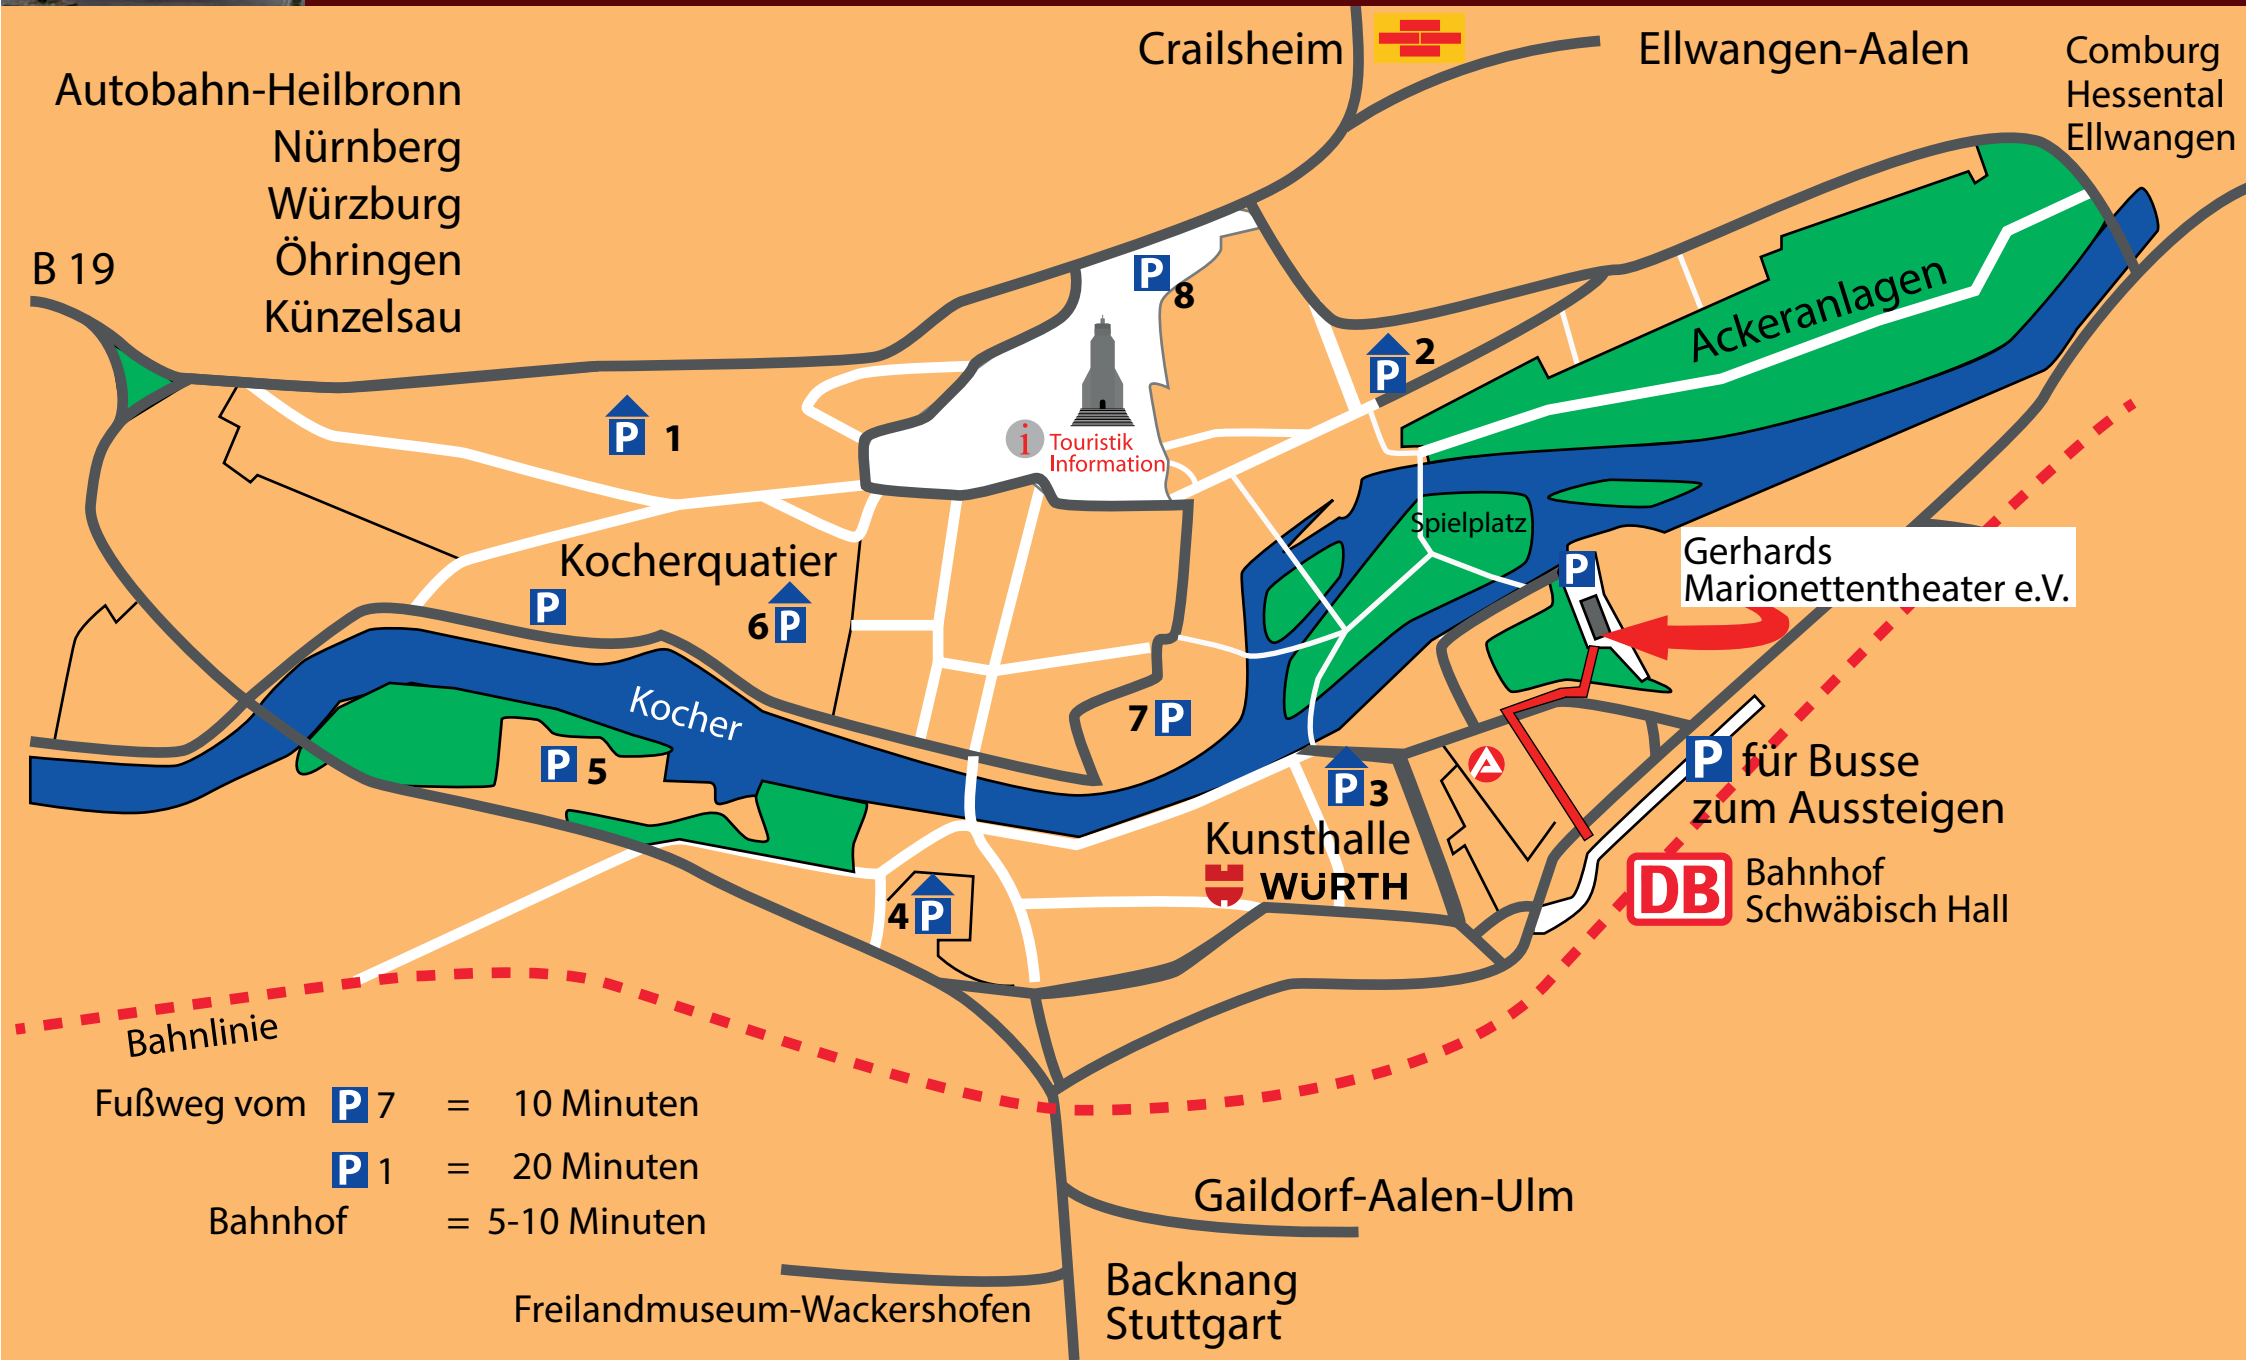

Gerhards Marionettentheater e.V.

Theater im Schafstall | Im Lindach 9 | 74523 Schwäbisch Hall

Telefon 0791 48536 | www.gerhards-marionettentheater.de

Fußweg vom **P 7** = 10 Minuten
P 1 = 20 Minuten
 Bahnhof = 5-10 Minuten